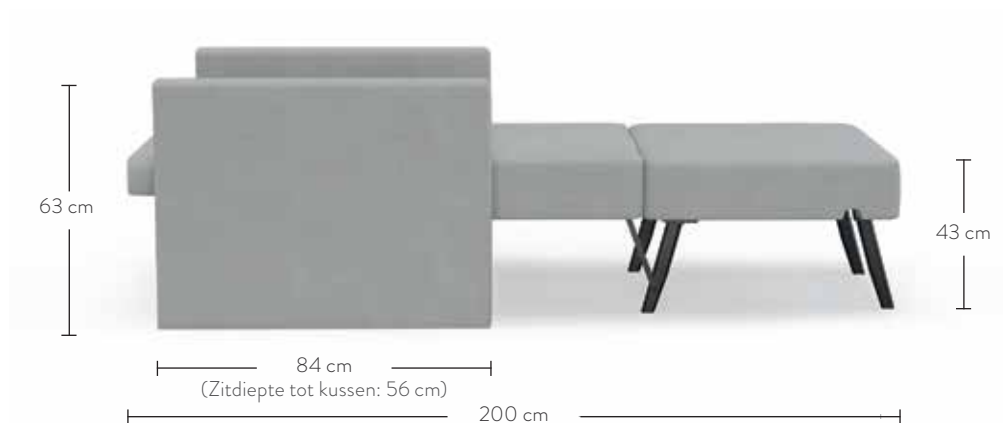

De Bruno slaapstoel

Afmetingen

Verpakkingsafmetingen (voor alle typen armleningen hetzelfde)

Zitvlak: 90 x 75 x 95 cm; 43 kg

Doos met toebehoren: 96 x 63 x 40 cm; 24 kg

Bezorging door 2-man handling op de gewenste plaats. Montageservice kan als optie bijgeboekt worden bij de bestelling.