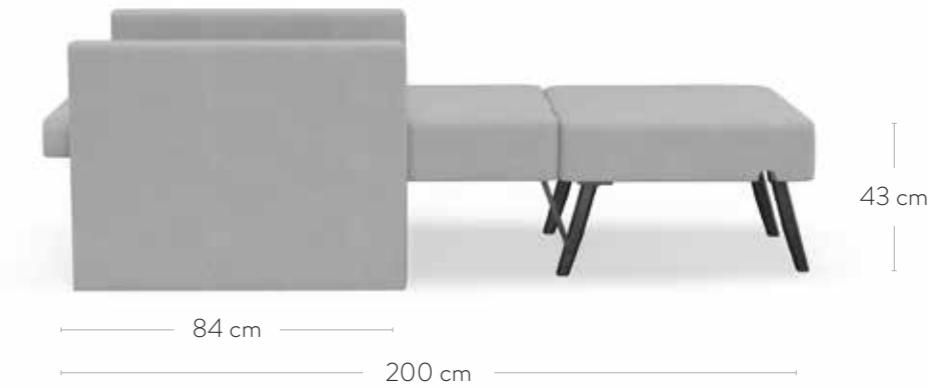

Kubus

Prijs: € 775,-

Versie: December 2021, meer informatie op www.brunobed.nl/slaapstoel