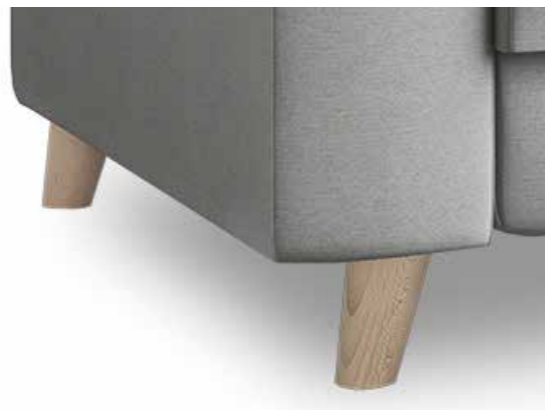

Design opties

Armleuningen

Classic

Smal

Kubus

Potenvarianten van de armleuning Classic

Hout

Kleuren