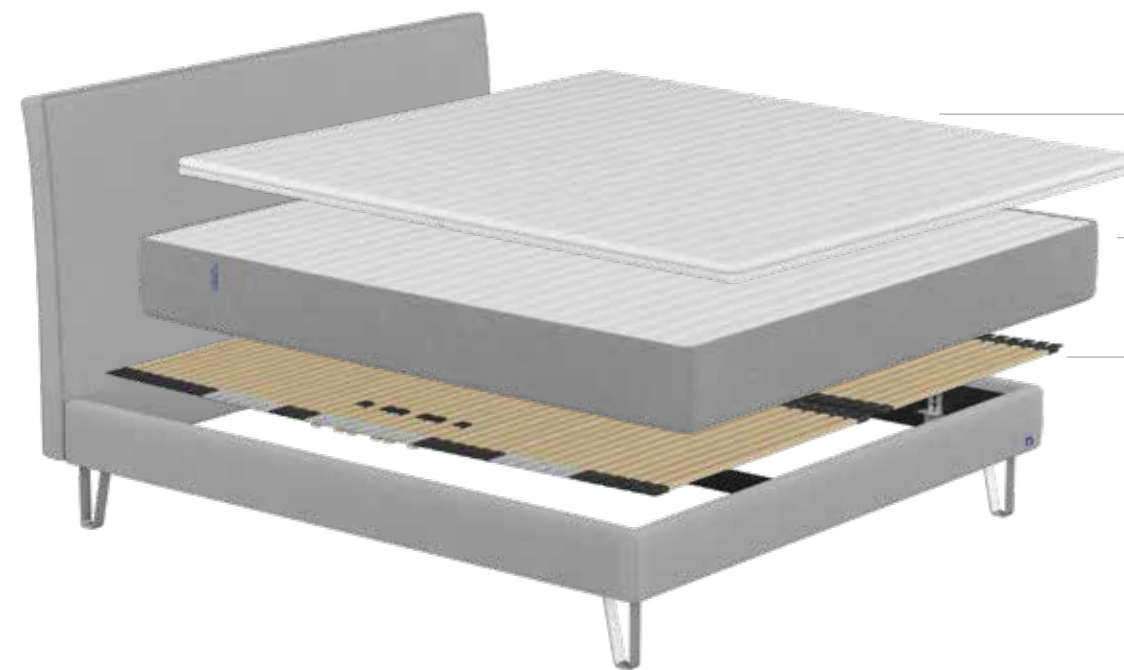

De Bruno boxspring

De Bruno boxspring wordt met de hand uit echt hout en slijtvaste meubelstoffen gemaakt. Het buitengewone liggevoel bereiken wij door een innovatieve combinatie uit hoogwaardige pocketveren en ons zelfontwikkelde BrunoX[®]-schuim. Het resultaat is een uitzonderlijk goede nachtrust.

Versie: December 2021, meer informatie op www.brunobed.nl/boxspring

Het Bruno gestoffeerde bed

Het Bruno gestoffeerde bed brengt een elegante stijl met luxueuze bekleding in uw slaapkamer. De 7-zone lattenbodemplaat in combinatie met het hoogwaardige Bruno matras geeft u maximaal comfort en een goede nachtrust.

Lichtgrijs

Samenstelling gestoffeerd bed

Het Bruno gestoffeerde bed bestaat uit drie op elkaar afgestemde, modulaire componenten: de verstelbare lattenbodem, het Bruno matras en de bijpassende topper. Zo kunt u de afzonderlijke componenten individueel combineren.