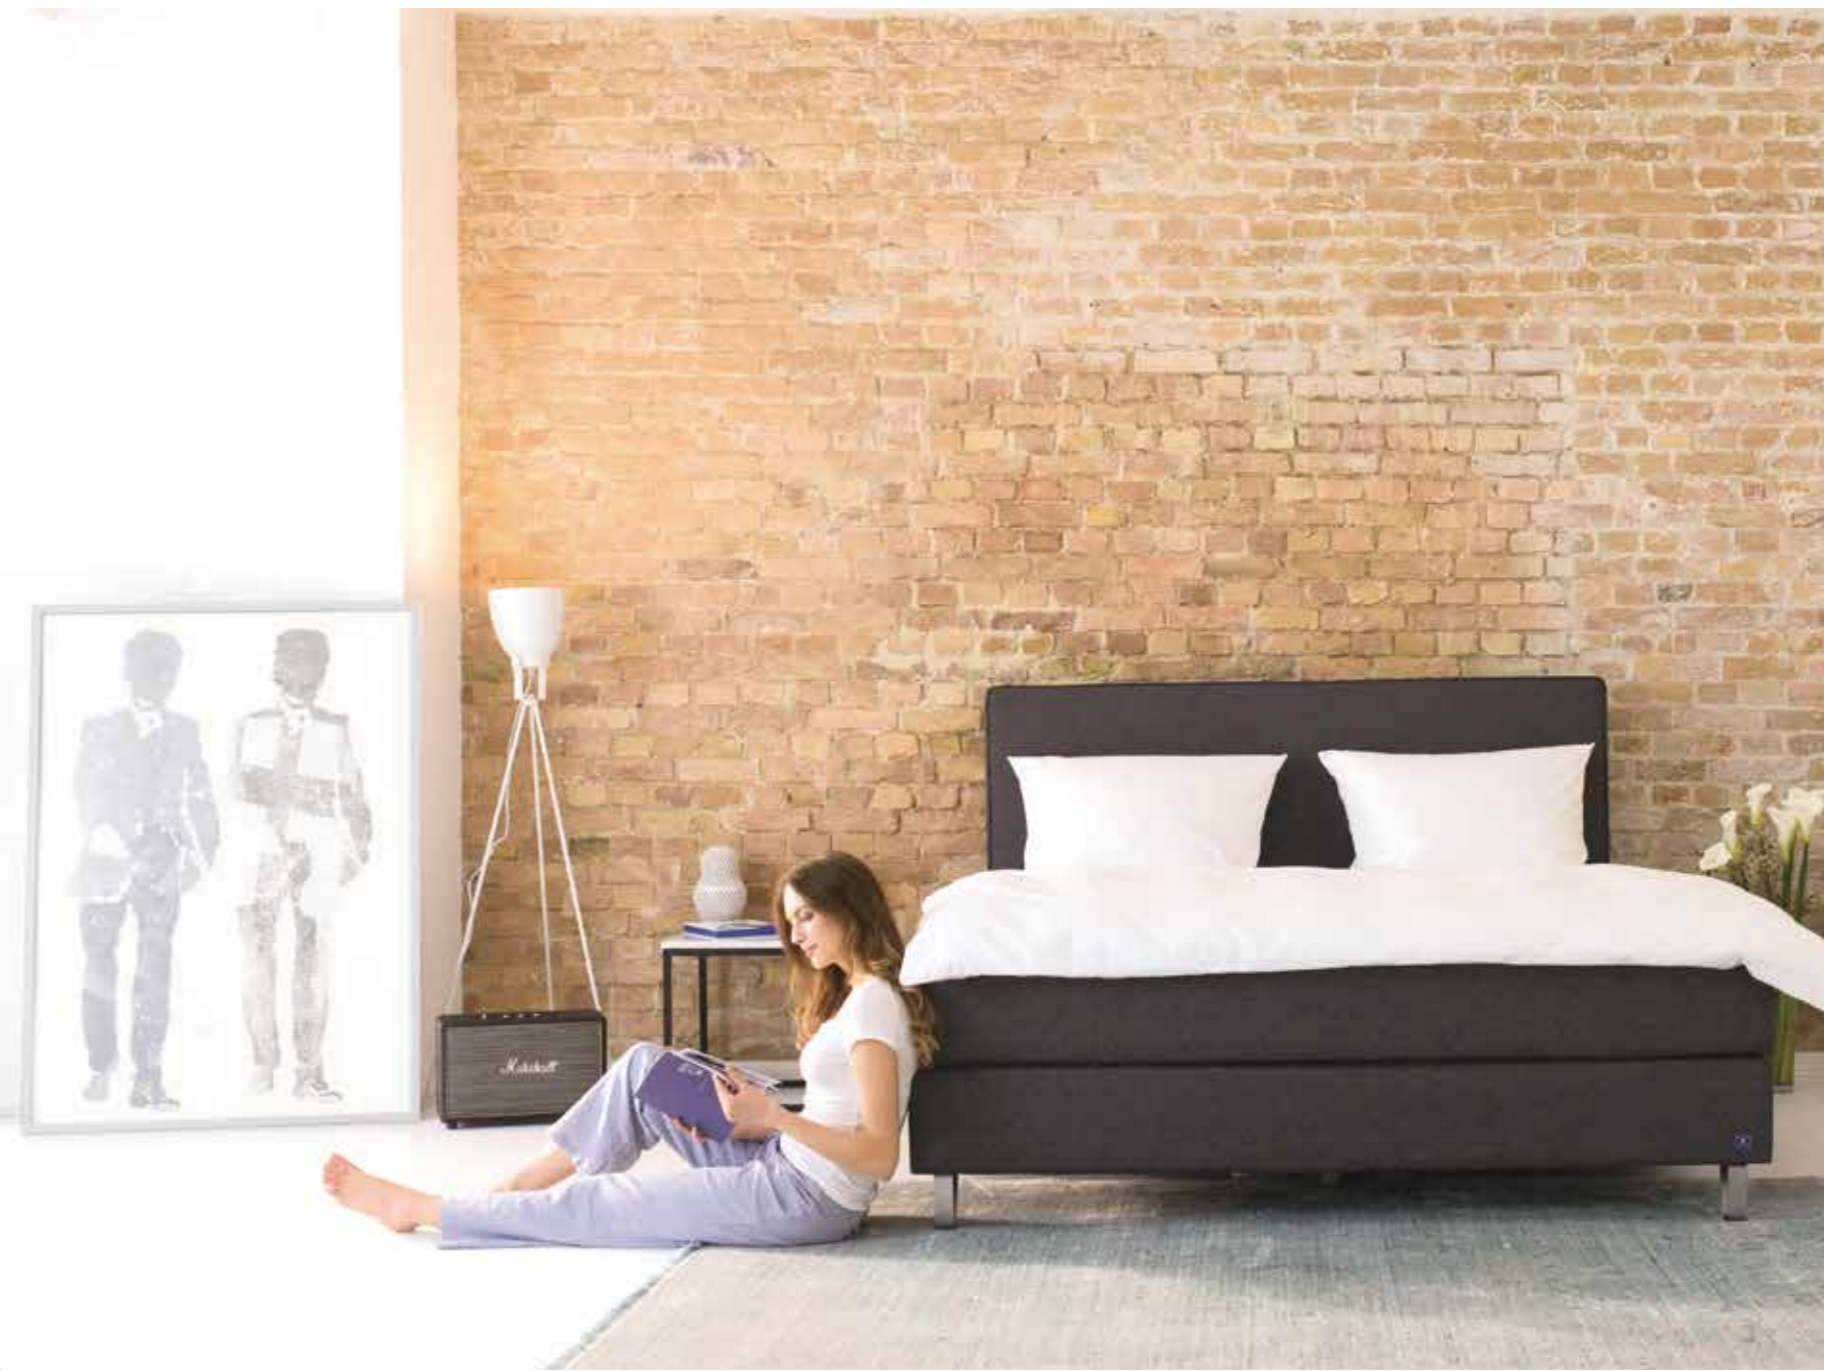

Antraciet
Hoofdbord Classic