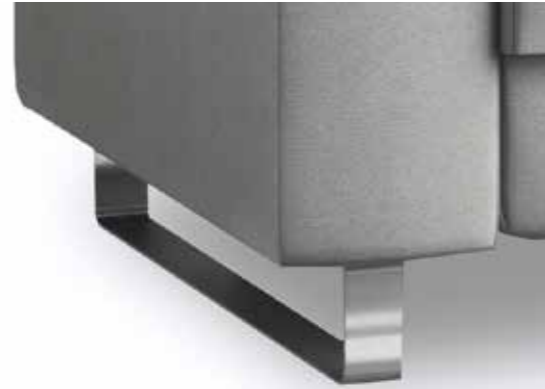

Potenvarianten van de armleuning Classic

Metaal